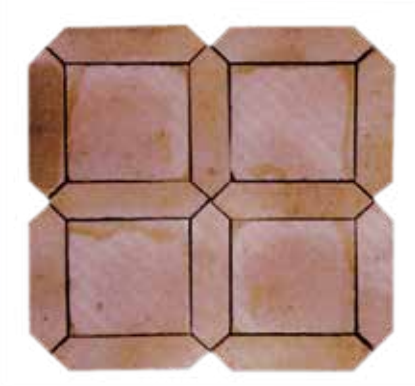

Tamaños: 40x40x2,5 cms.
30x30x2,5 cms.
Estrella 8 puntas (18 Ø)

Estrella Guadalupe

Tamaños:
Estrella 8 puntas (18 Ø)
Navetas de 2 entradas 30x14 cms.
Losa de 30x30 cms.

Baldosa Diamante

Tamaños:
Piquitos 30x12x2,5 cms.
Loza 30x30x2,5 cms.

Modelo Badajoz

Tamaños:
Circulos 23 Ø
Crucetas 24 cms de lado a lado

Baldosa Mérida

Tamaños:
Baldosa manual 30x30x2,5 cms.
Listelo barro manual 30x10x2,5 cms.
Taco esmaltado 10x10 cms.

Baldosa Mozárabe

Tamaños:
40x40x2,5 cms.
30x30x2,5 cms.

Baldosa Trujillo

Tamaños:
32x21x2,5 cms.

Hexágono Barro

Tamaños:
Hexágono 17 cms.
Hexágono 21 cms.
Hexágono 25 cms.

Cruz con taco esmaltado

Genefas decorativas

Estrellas esmaltada

**Plaza Fuente de Cantos, 3
06712 ZURBARÁN
(Badajoz)**