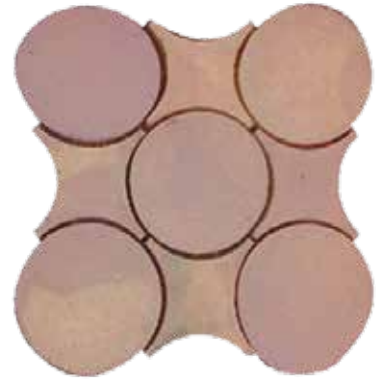

Estrella Valdivia

Tamaños:
Baldosas con estrellas 30x30 cms.
Estrella 8 puntas (18 Ø)

Estrella Mireia

Tamaños:
Estrella 8 puntas (18 Ø)
Navetas de 1 entrada 30x14 cms.
Losa de 30x30x2,5 cms.

Estrella Zurbarán

Tamaños: 40x40x2,5 cms.
30x30x2,5 cms.
Estrella 8 puntas (18 Ø)

Estrella Guadalupe

Tamaños:
Estrella 8 puntas (18 Ø)
Navetas de 2 entradas 30x14 cms.
Losa de 30x30 cms.

Baldosa Diamante

Tamaños:
Piquitos 30x12x2,5 cms.
Loza 30x30x2,5 cms.

Modelo Badajoz

Tamaños:
Circulos 23 Ø
Crucetas 24 cms de lado a lado

Baldosa Mérida

Tamaños:
Baldosa manual 30x30x2,5 cms.
Listelo barro manual 30x10x2,5 cms.
Taco esmaltado 10x10 cms.

Baldosa Mozárabe

Tamaños:
40x40x2,5 cms.
30x30x2,5 cms.